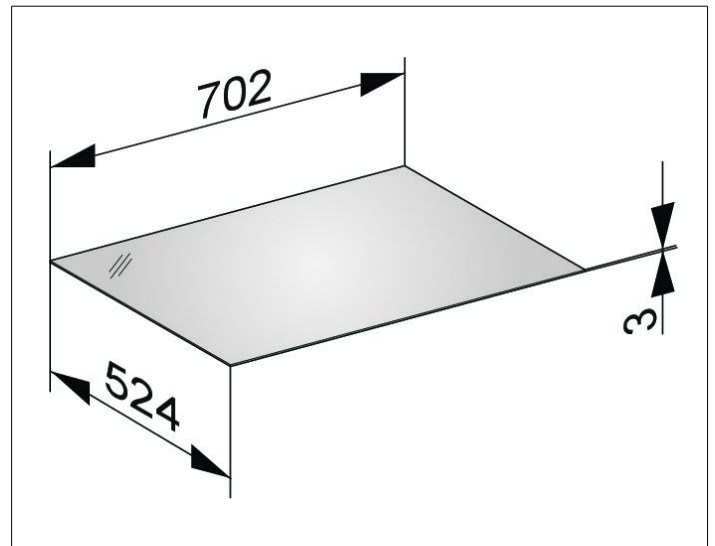

Edition 11

31322309000 Abdeckplatte

PRODUKT

ZEICHNUNG

OBERFLÄCHE

Glas weiß

ABMESSUNG

702 x 3 x 524 mm