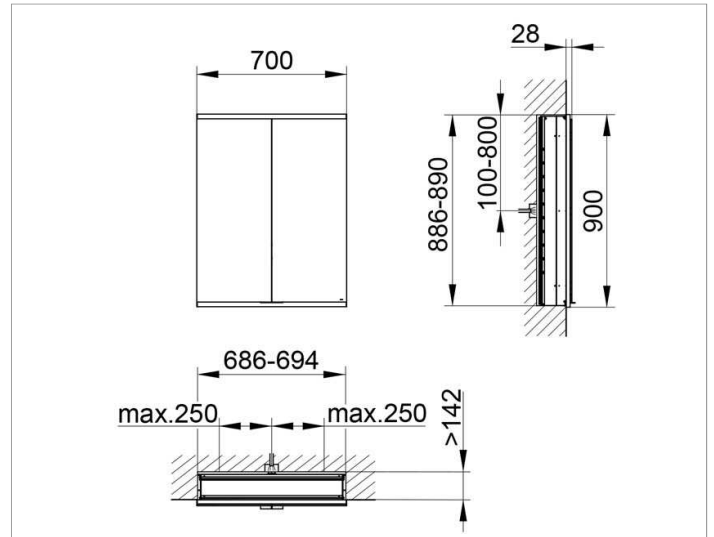

Royal Modular 2.0  
800210071100000 Spiegelschrank

PRODUKT

ZEICHNUNG

EEK: A++, A+, A ,

OBERFLÄCHE

silber-eloxiert

ABMESSUNG

700 x 900 x 160 mm