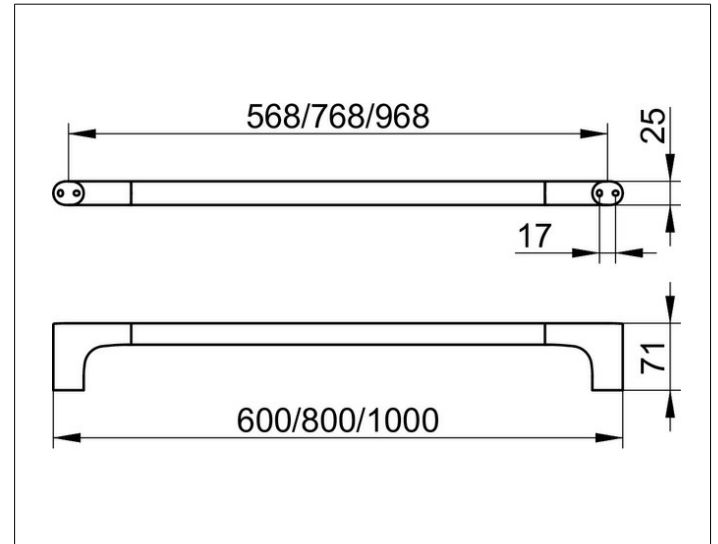

Edition 400

11501051000 Badetuchhalter

PRODUKT

ZEICHNUNG

OBERFLÄCHE

Nickel gebürstet

ABMESSUNG

1000 mm

AUSSCHREIBUNGSTEXT

KEUCO Edition 400 Badetuchhalter, 11501051000
 Badetuchhalter mit hochwertiger PVD-Beschichtung,
 Nickel gebürstet, in skulpturaler Formensprache,
 antistatisch, leicht zu reinigen
 Achsmaß 968 mm, bei einer Gesamtbreite von 1000 mm
 Ausladung 71 mm
 der Badetuchhalter wird verdeckt angebracht
 Lieferung inkl. korrosionsfreiem Befestigungsmaterial