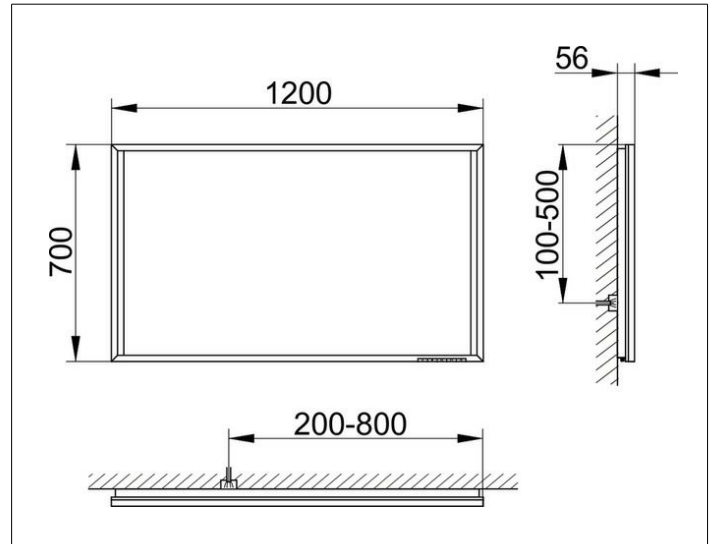

Edition 90

19097013500 Lichtspiegel

PRODUKT

ZEICHNUNG

PRODUKTBESCHREIBUNG

stufenlos einstellbare Lichtfarbe von 2700 Kelvin (warmweiß) bis 6500 Kelvin (Tageslicht),
umlaufender verchromter Rahmen

Bedienung:

EEK: C , 27 kWh/1000h

OBERFLÄCHE

27 Watt

ABMESSUNG

1200 x 700 x 56 mm