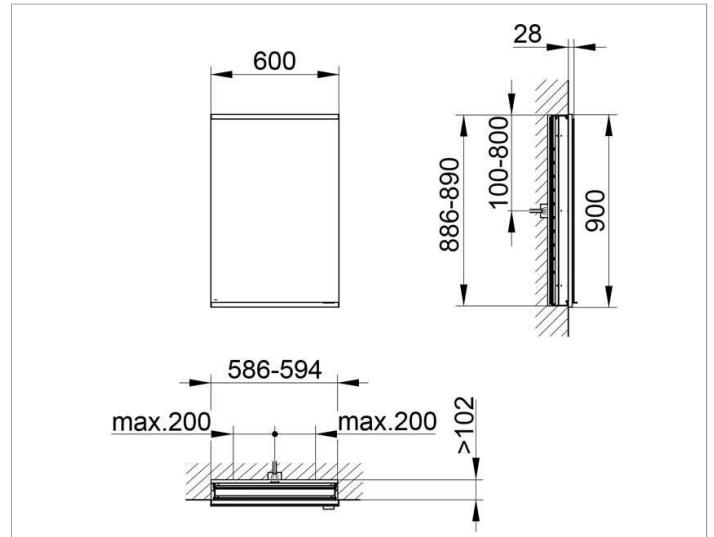

Royal Modular 2.0
800020061000000 Spiegelschrank

PRODUKT

ZEICHNUNG

EEK: A++, A+, A ,

OBERFLÄCHE

silber-eloxiert

ABMESSUNG

600 x 900 x 120 mm