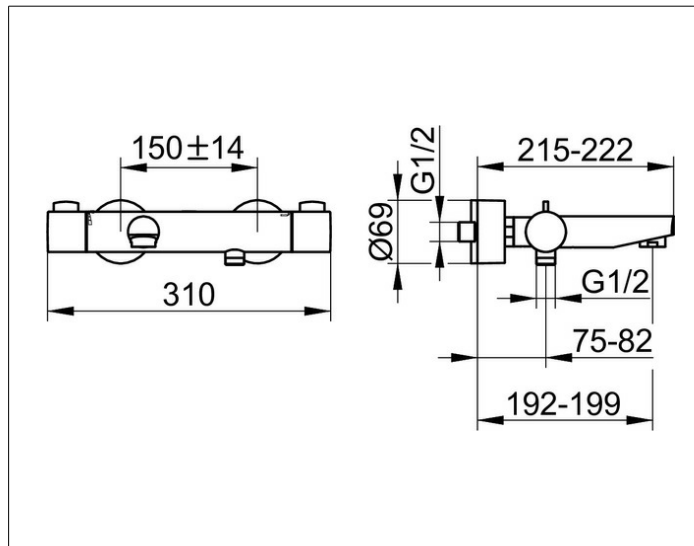

**Plan blue**

**53920010100 Wannenmischer DN 15**

**PRODUKT**

**ZEICHNUNG**

**PRODUKTBESCHREIBUNG**

für AP Montage  
 Ab- und Umstellventil und Mischventil  
 mit keramischen Dichtscheiben,  
 Schlauchanschluss DN15  
 (Durchflussmenge für Handbrause begrenzt auf 15 l/min.),  
 Eigensicher gegen Rückfließen,  
 Stichmaß 150 +/- 14 mm,  
 für Durchlauferhitzer geeignet,  
 mit Luftsprudler M 28x1, geräuschgeprüft

**OBERFLÄCHE**

verchromt

**AUSSCHREIBUNGSTEXT**

KEUCO PLAN BLUE Wannenmischer DN15, 53920010100  
 hochglanzverchromter Wannenmischer, DN15,  
 in ästhetischem, funktionalem Design,  
 für Aufputz Montage,  
 Mischventil mit keramischen Dichtscheiben,  
 Ab- und Umstellventil mit keramischen Dichtscheiben,  
 Betätigungselement aus Metall,  
 Schlauchanschluss DN 15,  
 Durchflussmenge begrenzt auf 12 l/min.,  
 Eigensicherung gegen Rückfließen,  
 M 28x1 Luftsprudler, Durchflussmenge ca. 24 l/min.,  
 geeignet für Durchlauferhitzer,  
 Grundkörperdurchmesser 44 mm, Breite 310 mm,  
 Ausladung 222 mm  
 Rosettenkappe, Durchmesser 69 mm,  
 als Design-Element ebenfalls hochglanzverchromt,  
 Stichmaß 150 mm, Toleranzklasse +/- 14 mm