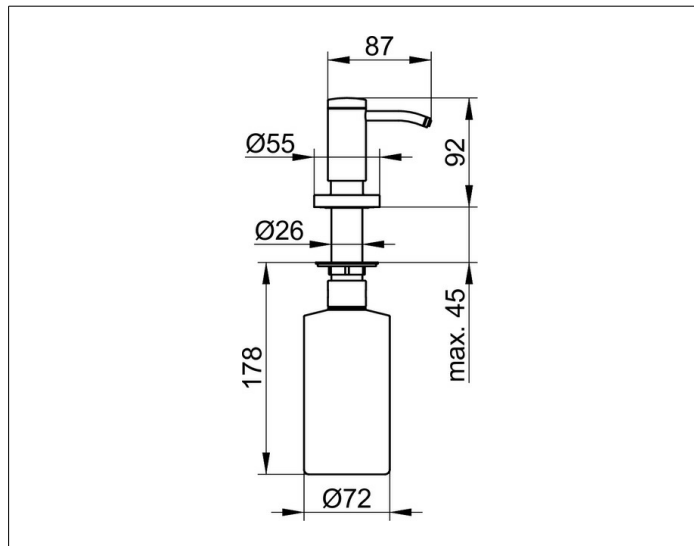

Plan

14949170200 Lotionspender

PRODUKT

ZEICHNUNG

PRODUKTBESCHREIBUNG

für Einbau in Waschtisch oder Waschtischplatte
 Füllmenge: ca. 500 ml
 Dosiermenge: ca. 1 ml/Hub

OBERFLÄCHE

Aluminium-finish

AUSSCHREIBUNGSTEXT

KEUCO PLAN Lotionspender 14949170200
 Einbaumodell zur Untertischmontage
 Zeitloser Lotionspender aus Aluminium-finish
 in ästhetischem, funktionalem Design
 Einbaumodell, zur verdeckten Untertischmontage
 in Waschtische und Waschtischplatten bis zu
 einer maximalen Stärke von 45 mm
 komplett mit abschraubbarem Untertisch-Kunststoffspender
 Befüllen von oben durch rausschrauben der Pumpe
 Füllmenge bis 500 ml, für handelsübliche Flüssigseifen
 Dosiermenge ca. 0,5 ml/Hub
 Zum Einbau ist eine Bohrung im Waschtisch/in der Waschtischplatte
 von 26,3 mm notwendig, welche nach der Montage
 durch eine verchromte Design-Rosettenkappe verdeckt wird,
 sichtbare Spenderhöhe 92 mm, Ausladung 86 mm