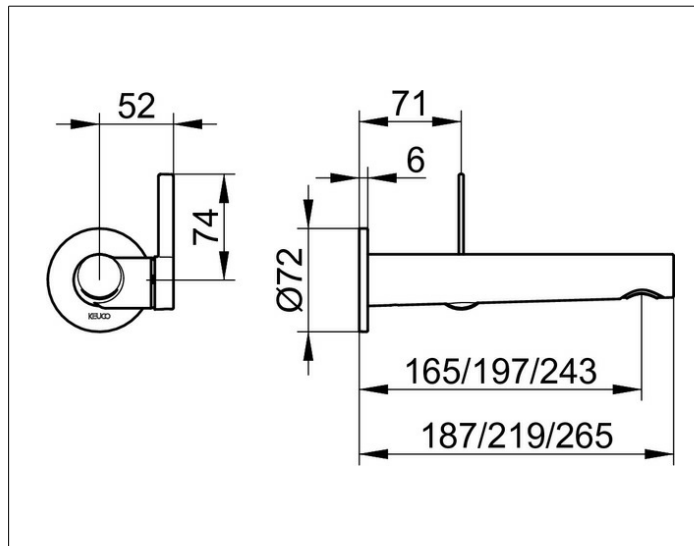

IXMO

59516170101 Einhebel-Waschtischmischer

PRODUKT

ZEICHNUNG

PRODUKTBESCHREIBUNG

für UP Montage, DN 15, mit runder Rosette,
Mischwasserkartusche mit keramischen Dichtscheiben
Luftsprudler SLIM SSR M 24x1, Strahlwinkel verstellbar
Durchflussbegrenzung auf 7,6 l/min.
passend für Grundkörper Art.-Nr. 59916 000075
geräuschgeprüft

OBERFLÄCHE

Aluminium-finish

ABMESSUNG

Ausladung 165 mm/IXMO Pure

AUSSCHREIBUNGSTEXT

KEUCO Einhebel-Waschtischmischer 59516170101
Einhebel-Waschtischmischer in Aluminium-finish,
aus entzinkungsarmen Messing,
für UP-Montage, mit runder Rosette,
hochwertige Mischwasserkartusche mit
keramischen Dichtscheiben,
Betätigungshebel aus Metall,
Rosettendurchmesser 72 mm, Stärke 6 mm,
Auslaufdurchmesser 36 mm,
Grundkörperdurchmesser 88 mm (inkl. Hebeleinheit),
Gesamtausladung 187 mm, Wasseraustritt bei 165 mm,
Luftsprudler M24x1, Strahlwinkel verstellbar +/-8°
Durchflussbegrenzung auf 7,6 l/min.

Hinweis:
passender Grundkörper 59916000075