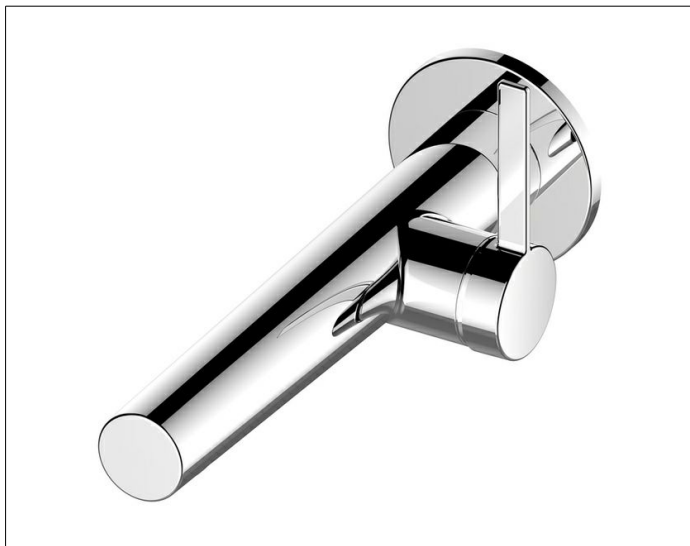

IXMO

59516170101 Einhebel-Waschtischmischer

PRODUKT

ZEICHNUNG

PRODUKTBESCHREIBUNG

für UP Montage, DN 15, mit runder Rosette,
Mischwasserkartusche mit keramischen Dichtscheiben
Luftsprudler SLIM SSR M 24x1, Strahlwinkel verstellbar
Durchflussbegrenzung auf 7,6 l/min.
passend für Grundkörper Art.-Nr. 59916 000075
geräuschgeprüft

OBERFLÄCHE

Aluminium-finish

ABMESSUNG

Ausladung 165 mm/IXMO Pure

AUSSCHREIBUNGSTEXT

KEUCO Einhebel-Waschtischmischer 59516170101
Einhebel-Waschtischmischer in Aluminium-finish,
aus entzinkungsarmen Messing,
für UP-Montage, mit runder Rosette,
hochwertige Mischwasserkartusche mit
keramischen Dichtscheiben,
Betätigungshebel aus Metall,
Rosettendurchmesser 72 mm, Stärke 6 mm,
Auslaufdurchmesser 36 mm,
Grundkörperdurchmesser 88 mm (inkl. Hebeleinheit),
Gesamtausladung 187 mm, Wasseraustritt bei 165 mm,
Luftsprudler M24x1, Strahlwinkel verstellbar +/-8°
Durchflussbegrenzung auf 7,6 l/min.

Hinweis:
passender Grundkörper 59916000075