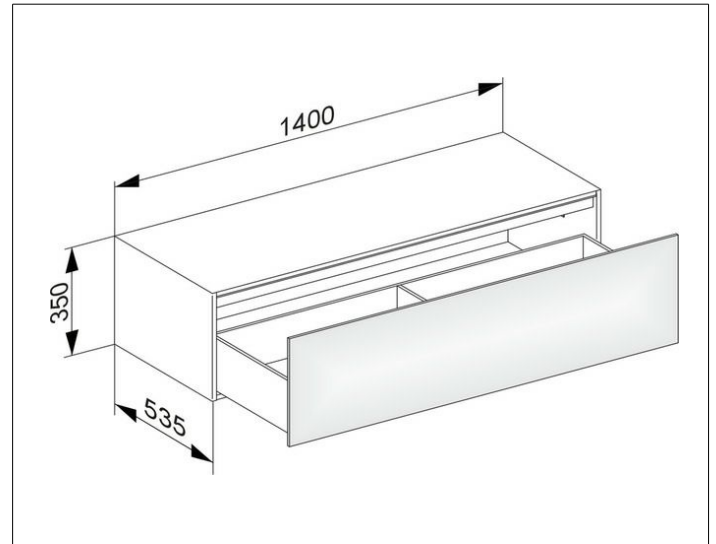

Edition 11

31326370000 Sideboard

PRODUKT

ZEICHNUNG

OBERFLÄCHE

trüffel/trüffel

ABMESSUNG

1400 x 350 x 535 mm