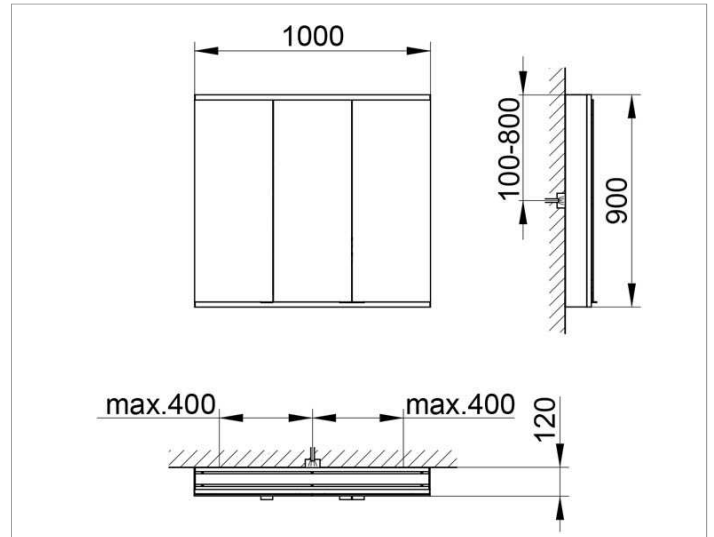

Royal Modular 2.0
800301101000300 Spiegelschrank

PRODUKT

ZEICHNUNG

OBERFLÄCHE

silber-eloxiert

ABMESSUNG

1000 x 900 x 120 mm