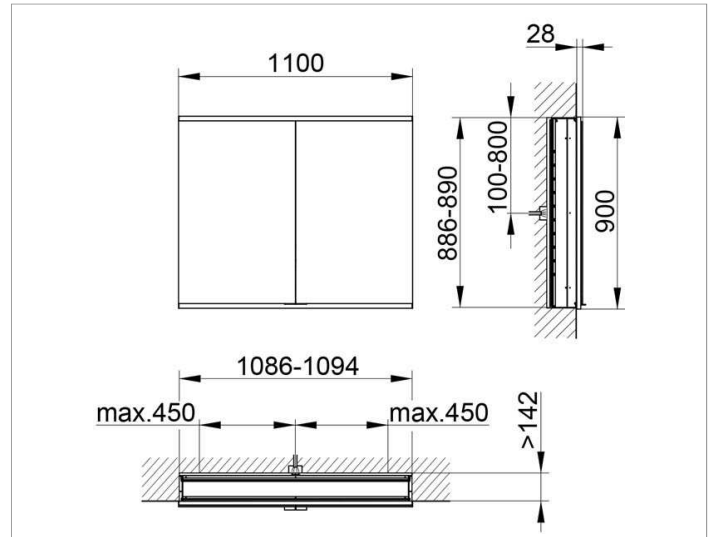

Royal Modular 2.0
800220111100000 Spiegelschrank

PRODUKT

ZEICHNUNG

EEK: A++, A+, A ,

OBERFLÄCHE

silber-eloxiert

ABMESSUNG

1100 x 900 x 160 mm