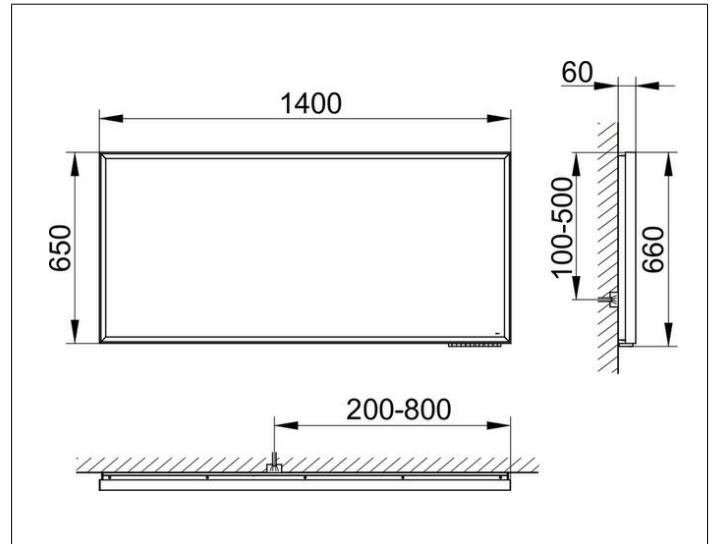

Royal Lumos
14597175000 Lichtspiegel

PRODUKT

ZEICHNUNG

PRODUKTBESCHREIBUNG

stufenlos einstellbare Lichtfarbe von 2700 Kelvin (warmweiß) bis 6500 Kelvin (Tageslicht),
 umlaufender Aluminium-Rahmen, silber-eloxiert
 Bedienung:
 Tastenfelder mit kapazitiver Touch-Sensorik,
 integrierte Nebenstellenfunktion für z. B. Raumschalter
 Beleuchtung:
 LED (Lebensdauer > 30.000 Std.)
 Rahmenbeleuchtung und Waschtischbeleuchtung
 separat stufenlos dimmbar und ein-/ausschaltbar
 EEK: C , 77 kWh/1000h

OBERFLÄCHE

77 Watt

ABMESSUNG

1400 x 650 x 60 mm