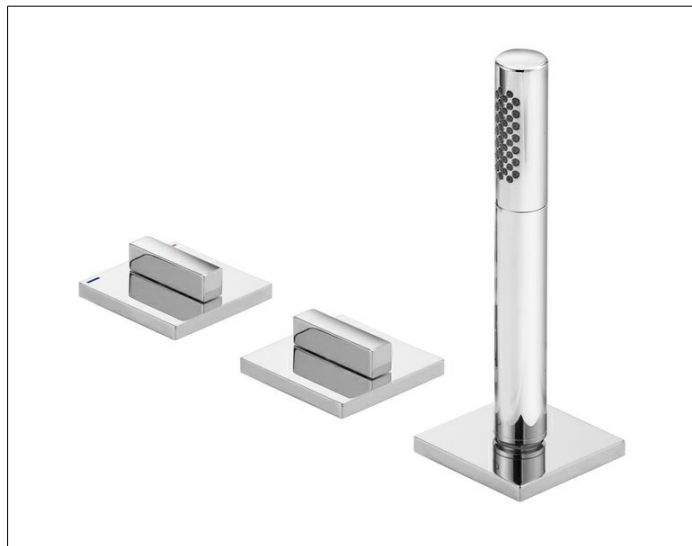

Edition 11

51130050500 Wannenmischer

PRODUKT

ZEICHNUNG

PRODUKTBESCHREIBUNG

3-Loch Wannenrandmontage
 Keramikventile für Temperaturverstellung
 und Mengenregulierung,
 versenkbare Handbrause mit 1500 mm Auszugsschlauch,
 Druckschläuche M 12x1 x G 1/2 x 600 mm,
 eigensicher gegen Rückfließen

OBERFLÄCHE

Nickel gebürstet

AUSSCHREIBUNGSTEXT

KEUCO EDITION 11 Wannenmischer 51130050500
 Wannenmischer mit hochwertiger PVD-Beschichtung,
 Nickel gebürstet, in geradlinigem Design
 und klarer geometrischer Formensprache,
 3-Loch Wannenrandmontage,
 Keramikventil für Temperaturverstellung und
 Ventil für Mengenregulierung,
 versenkbare Handbrause mit 1500 mm Auszugsschlauch,
 Breite 286 mm, Höhe 181 mm,
 Druckschläuche G 1/2 x G 1/2 x 600 mm
 Eigensicher gegen Rückfließen

Hinweis: Passender Montageblock Art.-Nr. 51130000075