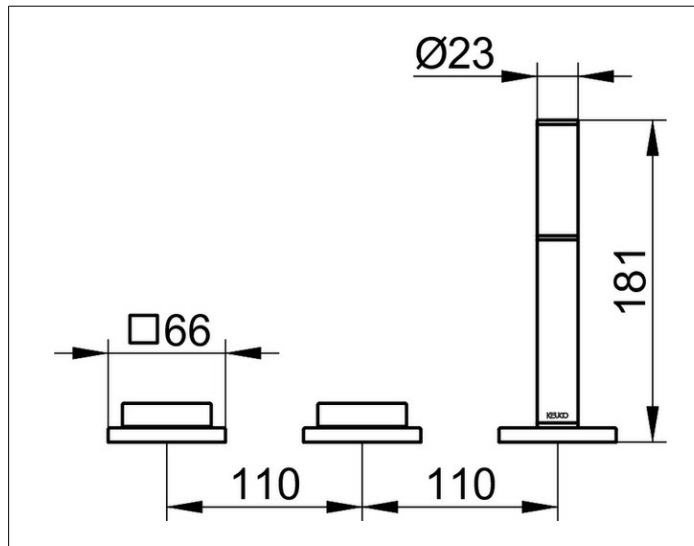

Edition 11

51130050500 Wannenmischer

PRODUKT

ZEICHNUNG

PRODUKTBESCHREIBUNG

3-Loch Wannenrandmontage
 Keramikventile für Temperaturverstellung
 und Mengenregulierung,
 versenkbare Handbrause mit 1500 mm Auszugsschlauch,
 Druckschläuche M 12x1 x G 1/2 x 600 mm,
 eigensicher gegen Rückfließen

OBERFLÄCHE

Nickel gebürstet

AUSSCHREIBUNGSTEXT

KEUCO EDITION 11 Wannenmischer 51130050500
 Wannenmischer mit hochwertiger PVD-Beschichtung,
 Nickel gebürstet, in geradlinigem Design
 und klarer geometrischer Formensprache,
 3-Loch Wannenrandmontage,
 Keramikventil für Temperaturverstellung und
 Ventil für Mengenregulierung,
 versenkbare Handbrause mit 1500 mm Auszugsschlauch,
 Breite 286 mm, Höhe 181 mm,
 Druckschläuche G 1/2 x G 1/2 x 600 mm
 Eigensicher gegen Rückfließen

Hinweis: Passender Montageblock Art.-Nr. 51130000075