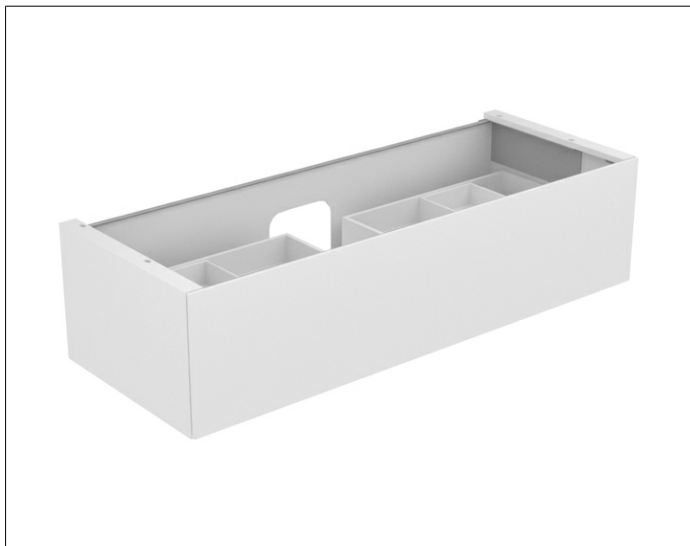

Edition 11

31361140000 Waschtischunterbau

PRODUKT

ZEICHNUNG

OBERFLÄCHE

trüffel/Glas trüffel

ABMESSUNG

1400 x 350 x 535 mm