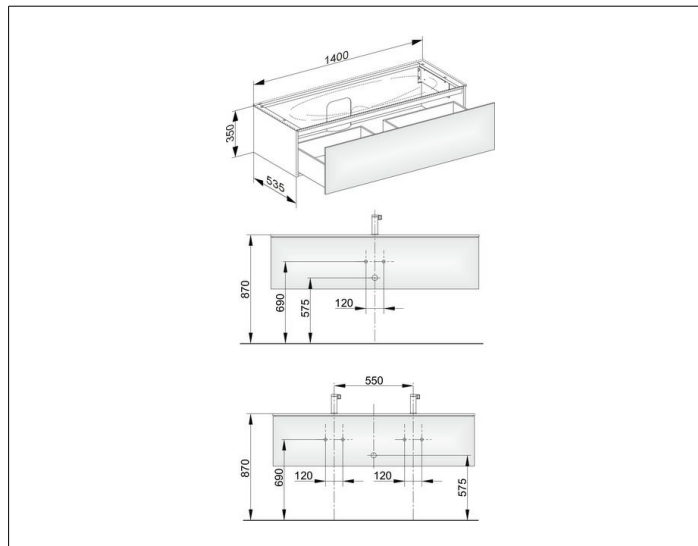

Edition 11

31361140000 Waschtischunterbau

PRODUKT

ZEICHNUNG

OBERFLÄCHE

trüffel/Glas trüffel

ABMESSUNG

1400 x 350 x 535 mm