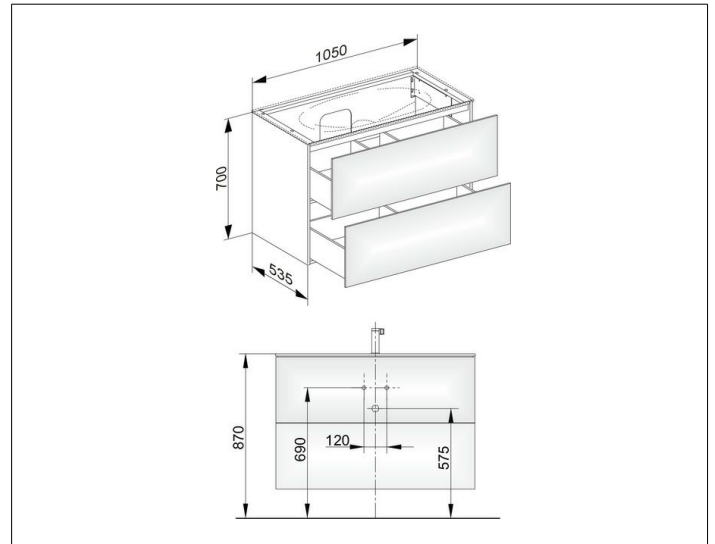

Edition 11

31352330000 Waschtischunterbau

PRODUKT

ZEICHNUNG

OBERFLÄCHE

schwarz gebürstet

ABMESSUNG

1050 x 700 x 535 mm