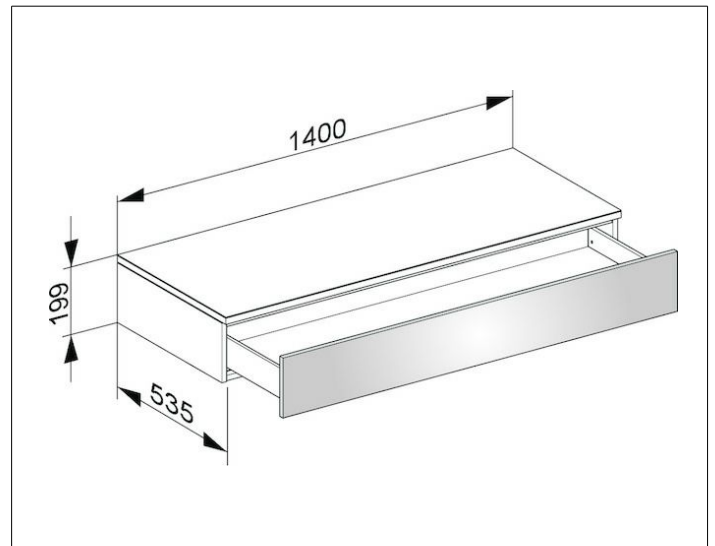

Edition 400

3176040000 Sideboard

PRODUKT

ZEICHNUNG

OBERFLÄCHE

weiß Hochglanz/Glas weiß klar

ABMESSUNG

1400 x 199 x 535 mm