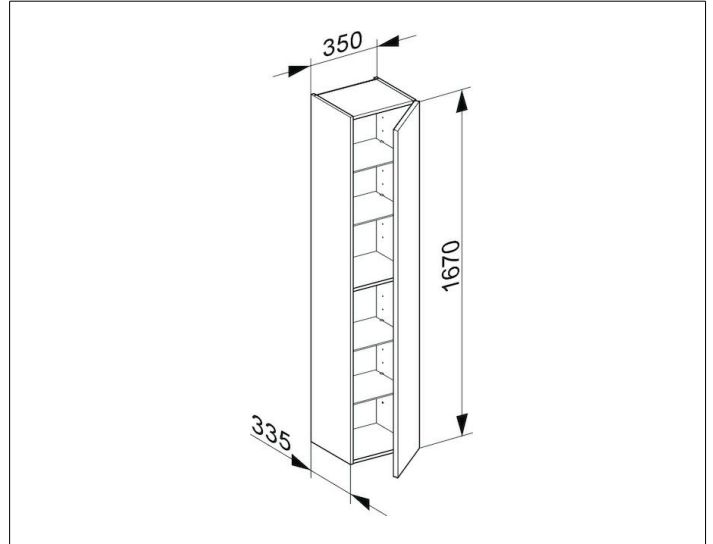

Royal Reflex  
34030140002 Hochschrank

**PRODUKT**

**ZEICHNUNG**

**PRODUKTBESCHREIBUNG**

1-türig, mit Tür-Anschlagdämpfung

**OBERFLÄCHE**

trüffel/trüffel

**ABMESSUNG**

350 x 1670 x 335 mm