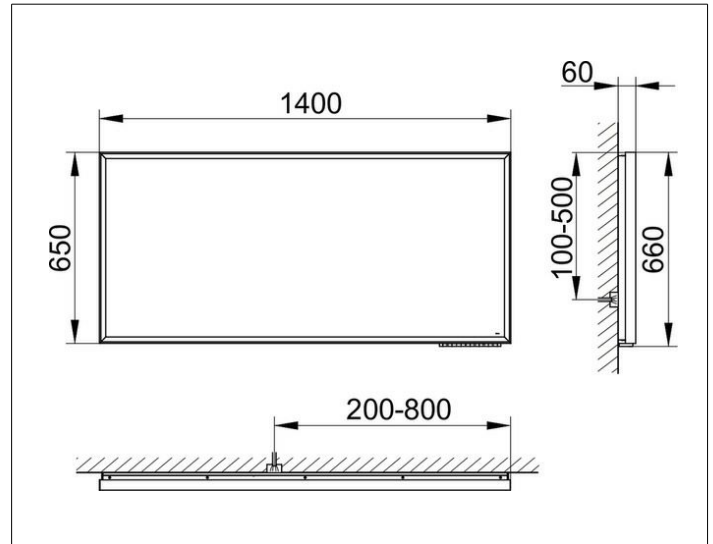

Royal Lumos
14598135003 Lichtspiegel

PRODUKT

ZEICHNUNG

PRODUKTBESCHREIBUNG

mit Spiegelheizung (mittig platziert),
 stufenlos einstellbare Lichtfarbe von 2700 Kelvin (warmweiß)
 bis 6500 Kelvin (Tageslicht),
 umlaufender Aluminium-Rahmen, schwarz-eloxiert
 Bedienung:
 Tastenfelder mit kapazitiver Touch-Sensorik,
 DALI-steuerbar
 Spiegelheizung:
 automatische Abschaltung nach 20 Minuten
 Beleuchtung:
 LED (Lebensdauer > 30.000 Std.)
 Rahmenbeleuchtung und Waschtischbeleuchtung
 separat stufenlos dimmbar und ein-/ausschaltbar
 EEK: C , 77 kWh/1000h

OBERFLÄCHE

77 Watt + 90 Watt

ABMESSUNG

1400 x 650 x 60 mm