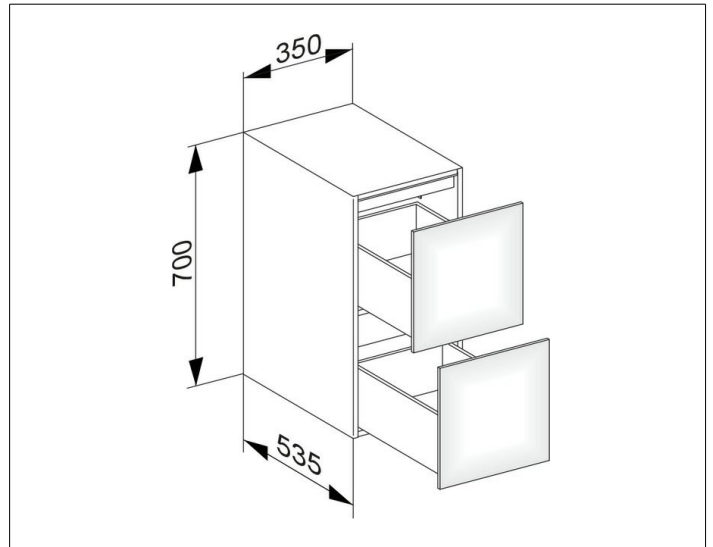

Edition 11

31321180100 Sideboard

**PRODUKT**

**ZEICHNUNG**

EEK: F ,

**OBERFLÄCHE**

cashmere/Glas cashmere

**ABMESSUNG**

350 x 700 x 535 mm