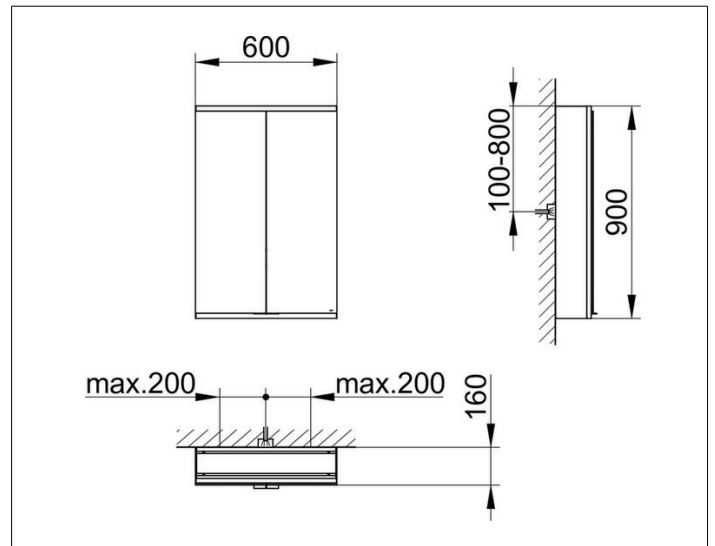

Royal Modular 2.0
800221061100200 Spiegelschrank

PRODUKT

ZEICHNUNG

EEK: C ,

OBERFLÄCHE

silber-eloxiert

ABMESSUNG

600 x 900 x 160 mm