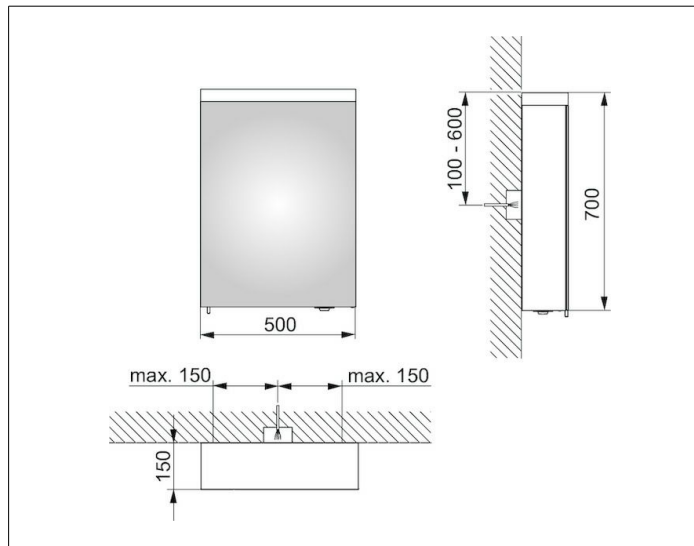

Royal Reflex.2

24201171101 Spiegelschrank

PRODUKT

ZEICHNUNG

PRODUKTBESCHREIBUNG

1 Drehtür aus Kristall-Doppelspiegel,
Seitenverspiegelung

Bedienung:

außenliegender Drehdimmer mit den Funktionen:

stufenlos dimmbar

EEK: C , 19 kWh/1000h

AUSSTATTUNG

- 2 innenliegende Steckdosen
- 3 höhenverstellbare Glasablagen
- Tür-Anschlagdämpfer

OBERFLÄCHE

silber-gebeizt-eloxiert/Anschlag rechts

ABMESSUNG

500 x 700 x 150 mm