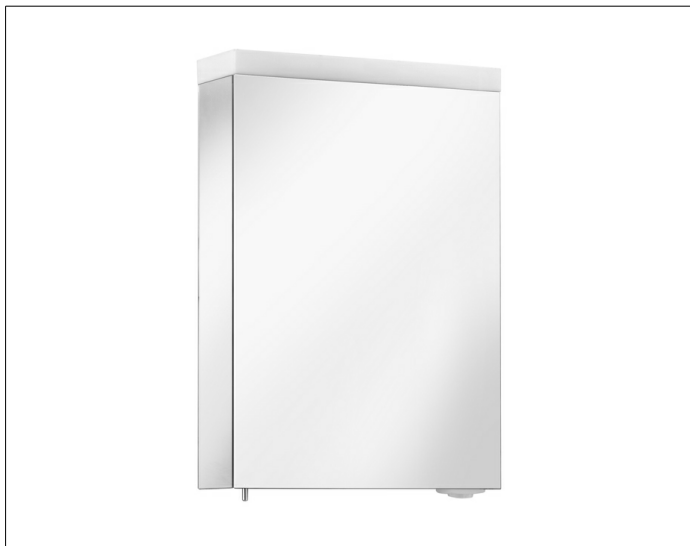

Royal Reflex.2

24201171101 Spiegelschrank

PRODUKT

ZEICHNUNG

PRODUKTBESCHREIBUNG

1 Drehtür aus Kristall-Doppelspiegel,
Seitenverspiegelung

Bedienung:

außenliegender Drehdimmer mit den Funktionen:

- ein-/ausschalten
- dimmen
- Wechsel zwischen 3 Beleuchtungsvarianten

Beleuchtung:

Beleuchtung von oben und

Waschtischbeleuchtung im Unterboden

Lichtfarbe 3000 Kelvin (warmweiß),

LED 19 Watt (Lebensdauer > 30.000 Std.)

stufenlos dimmbar

EEK: C , 19 kWh/1000h

AUSSTATTUNG

- 2 innenliegende Steckdosen
- 3 höhenverstellbare Glasablagen
- Tür-Anschlagdämpfer

OBERFLÄCHE

silber-gebeizt-eloxiert/Anschlag rechts

ABMESSUNG

500 x 700 x 150 mm