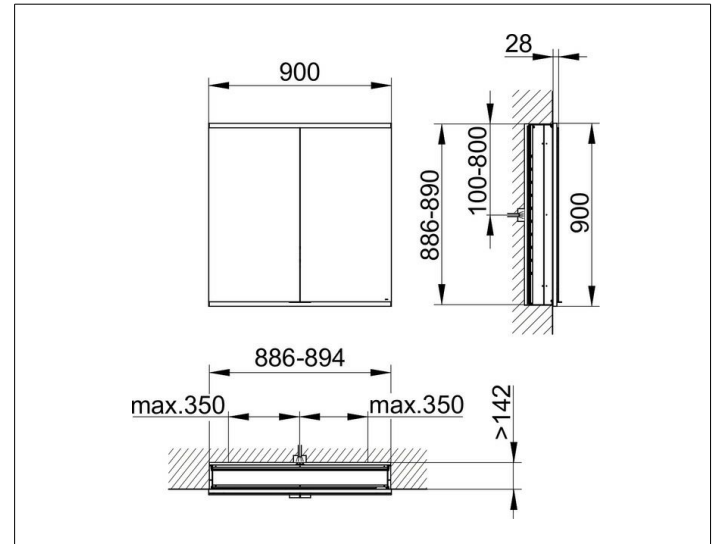

Royal Modular 2.0  
800200091100200 Spiegelschrank

PRODUKT

ZEICHNUNG

OBERFLÄCHE

silber-eloxiert

ABMESSUNG

900 x 900 x 160 mm