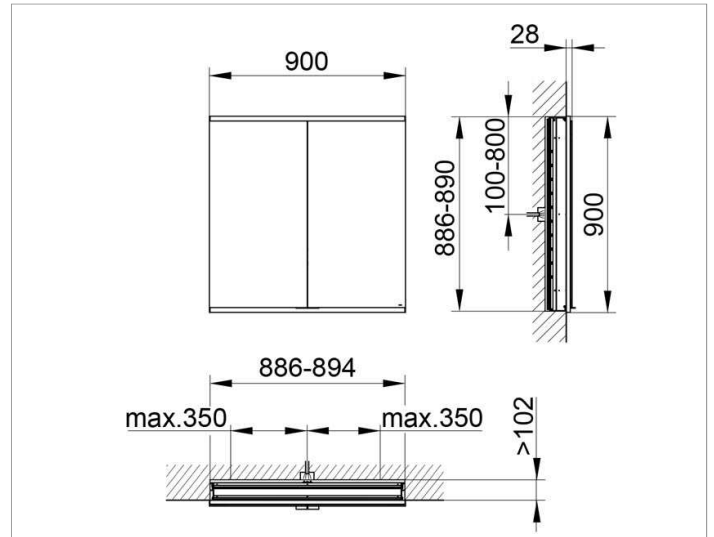

Royal Modular 2.0
800200091000300 Spiegelschrank

PRODUKT

ZEICHNUNG

OBERFLÄCHE

silber-eloxiert

ABMESSUNG

900 x 900 x 120 mm