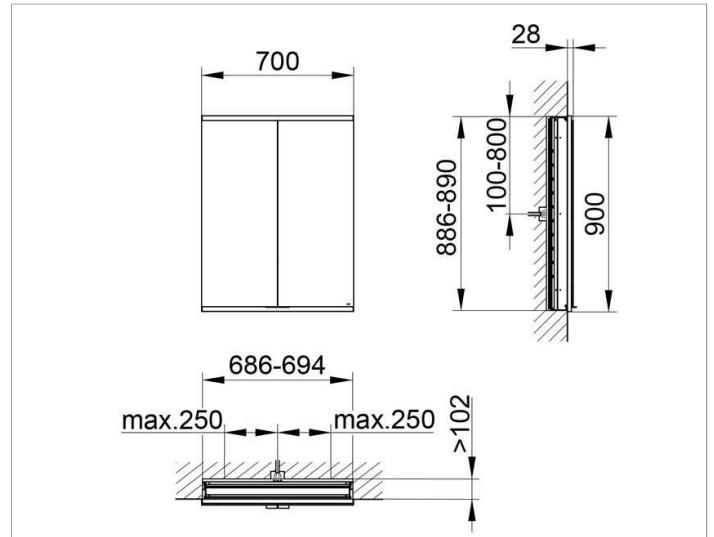

Royal Modular 2.0
800220071000000 Spiegelschrank

PRODUKT

ZEICHNUNG

EEK: A++, A+, A ,

OBERFLÄCHE

silber-eloxiert

ABMESSUNG

700 x 900 x 120 mm