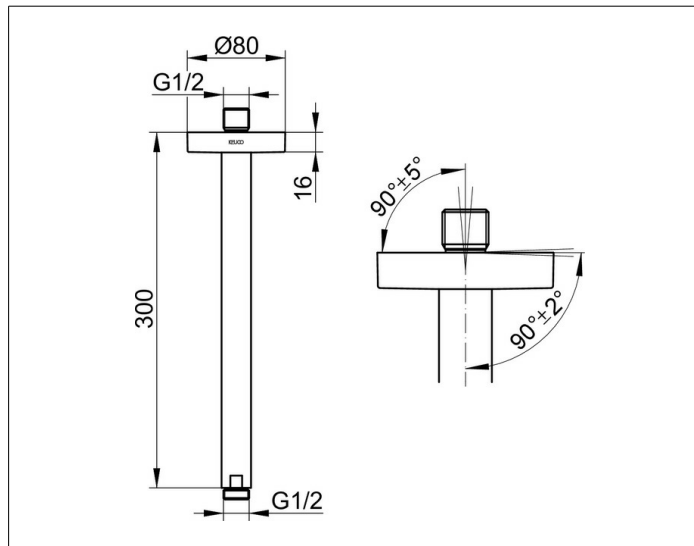

Elegance

51689130300 Brausearm DN 15

PRODUKT

ZEICHNUNG

PRODUKTBESCHREIBUNG

für Deckenanschluss, mit runder Rosette
Möglichkeit der Ausrichtung zur Decke ($90^\circ \pm 2^\circ$) und zum Deckenanschluß ($90^\circ \pm 5^\circ$)

OBERFLÄCHE

Schwarzchrom gebürstet

ABMESSUNG

300 mm

AUSSCHREIBUNGSTEXT

KEUCO Brausearm für Deckenanschluss 51689130300
Brausearm für Deckenanschluss mit hochwertiger PVD-Beschichtung, Schwarzchrom gebürstet, G 1/2, mit runder Rosette, Durchmesser der Rosette 80 mm, Möglichkeit zur Ausrichtung zur Wand ($90^\circ \pm 2^\circ$) und zum Wandanschluss ($90^\circ \pm 5^\circ$), Ausladung: 300 mm

Hinweis:
Passende UP Funktionseinheit
59547000170