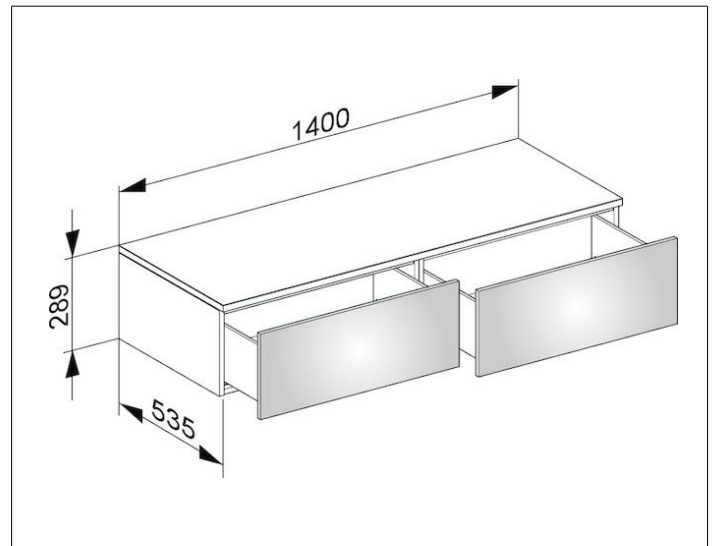

Edition 400

31765820000 Sideboard

PRODUKT

ZEICHNUNG

OBERFLÄCHE

weiß Hochglanz/Glas trüffel klar

ABMESSUNG

1400 x 289 x 535 mm