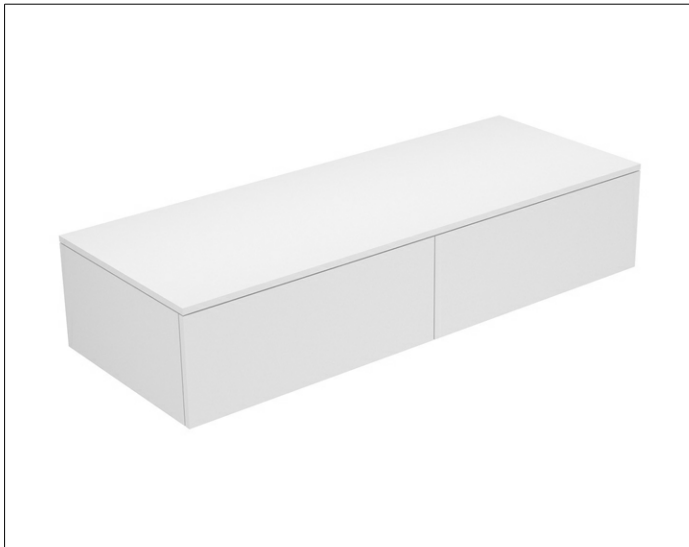

Edition 400

31765820000 Sideboard

PRODUKT

ZEICHNUNG

OBERFLÄCHE

weiß Hochglanz/Glas trüffel klar

ABMESSUNG

1400 x 289 x 535 mm