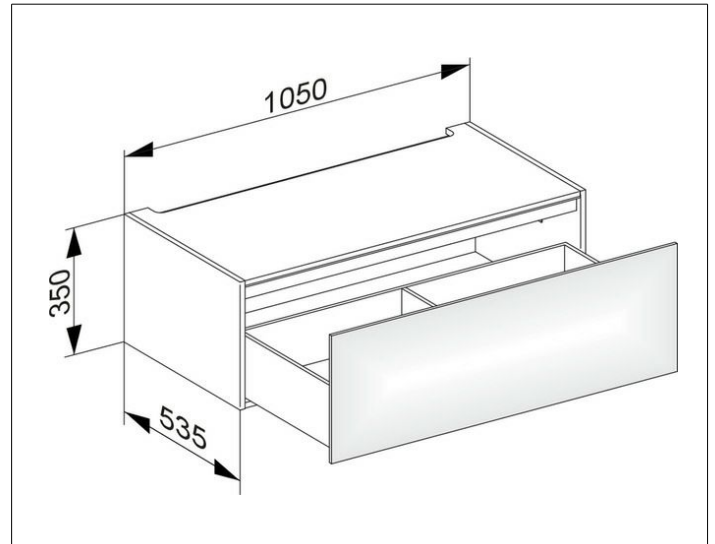

Edition 11

3131285000 Modul Unterbauschrank

PRODUKT

ZEICHNUNG

OBERFLÄCHE

Tabak-Eiche Furnier/Tabak-Eiche Furnier

ABMESSUNG

1050 x 350 x 535 mm