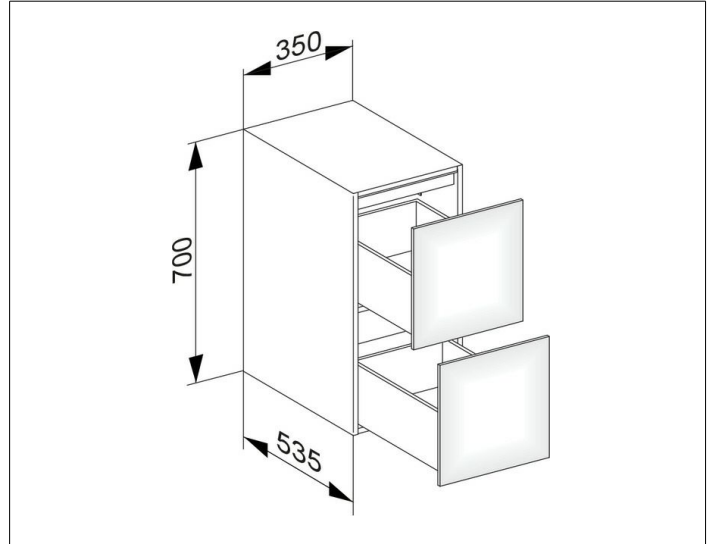

Edition 11

31321370100 Sideboard

PRODUKT

ZEICHNUNG

EEK: F , 2 kWh/1000h

OBERFLÄCHE

trüffel/trüffel

ABMESSUNG

350 x 700 x 535 mm