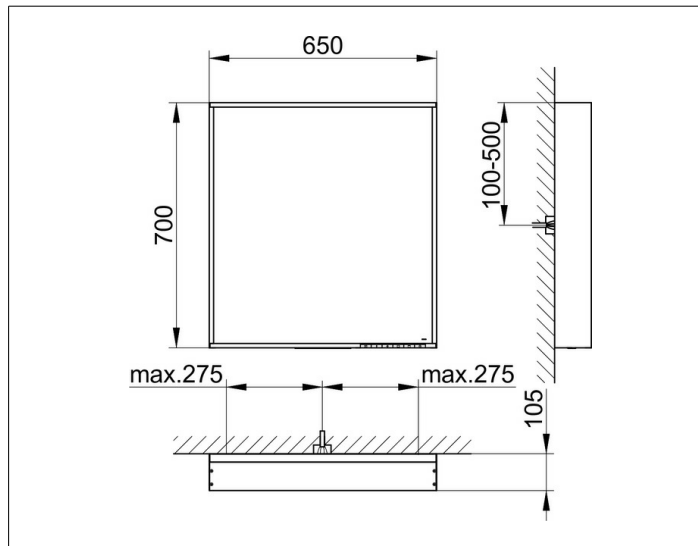

X-Line

33298182003 Lichtspiegel

PRODUKT

ZEICHNUNG

PRODUKTBESCHREIBUNG

mit Spiegelheizung (mittig platziert),
 stufenlos einstellbare Lichtfarbe von 2700 Kelvin (warmweiß)
 bis 6500 Kelvin (Tageslicht)
 umlaufender Aluminium-Rahmen, lackiert
 Bedienung:
 Tastenfeld mit kapazitiver Touch-Sensorik,
 DALI-steuerbar
 Spiegelheizung:
 Optische Anzeige der Aufheizphase,
 automatische Abschaltung nach 20 Minuten
 Beleuchtung:
 LED (Lebensdauer > 30.000 Stunden),
 Hauptlicht (Ober- und Wandbeleuchtung) und
 Waschtischbeleuchtung separat stufenlos dimmbar
 sowie ein-/ausschaltbar
 EEK: C ,

OBERFLÄCHE

cashmere

ABMESSUNG

650 x 700 x 105 mm