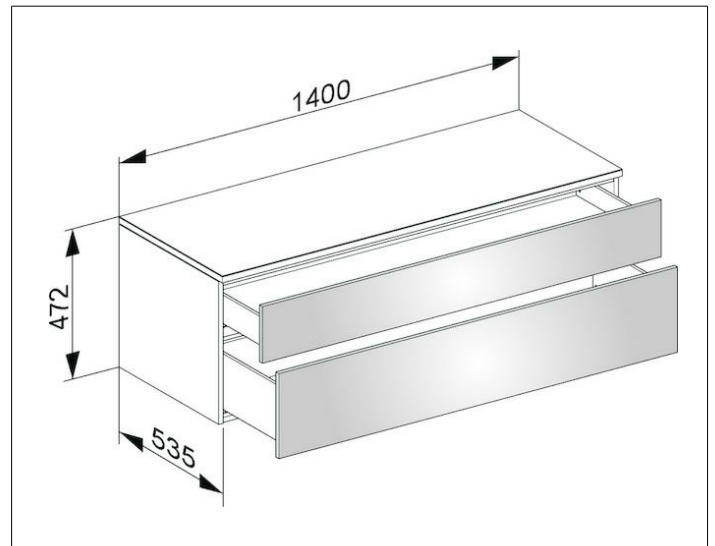

Edition 400

31763450000 Sideboard

PRODUKT

ZEICHNUNG

OBERFLÄCHE

cashmere/cashmere

ABMESSUNG

1400 x 472 x 535 mm