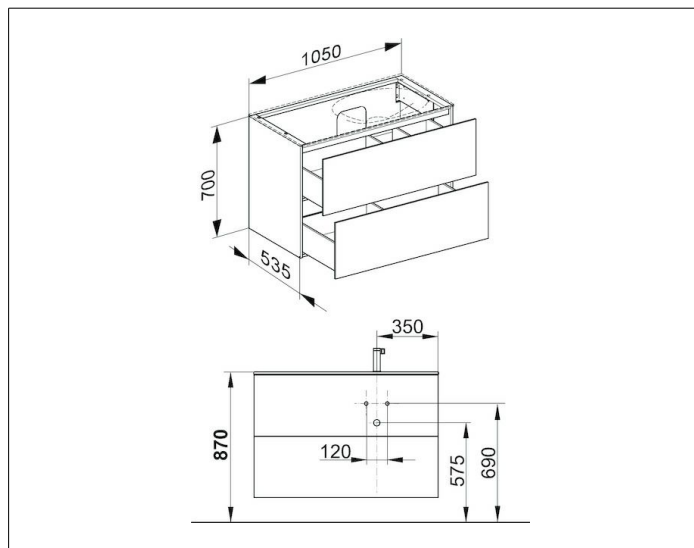

Edition 11

31256850100 Waschtischunterbau

PRODUKT

ZEICHNUNG

EEK: F , 7 kWh/1000h

OBERFLÄCHE

Tabak-Eiche Furnier/Tabak-Eiche Furnier

ABMESSUNG

1050 x 700 x 535 mm