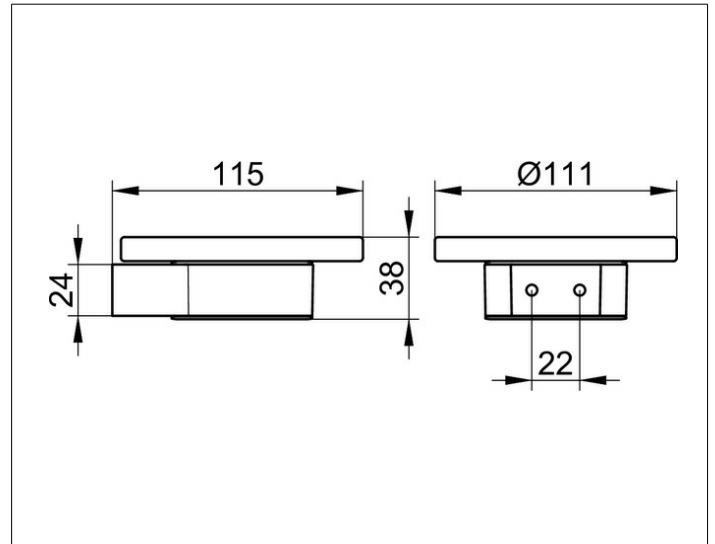

Plan
14955019000 Seifenablage

PRODUKT

ZEICHNUNG

PRODUKTBESCHREIBUNG

komplett mit Echkristall-Schale

OBERFLÄCHE

verchromt

AUSSCHREIBUNGSTEXT

KEUCO PLAN Seifenablage 14955019000
Hochglanzverchromte Seifenablage
in ästhetischem, funktionalem Design
komplett mit Echkristall-Schale (Durchmesser 111 mm)
leicht zu reinigen
Breite 111 mm, Höhe 37 mm, Ausladung 115 mm
Die Seifenablage wird verdeckt angebracht
Lieferung inkl. korrosionsfreiem Befestigungsmaterial