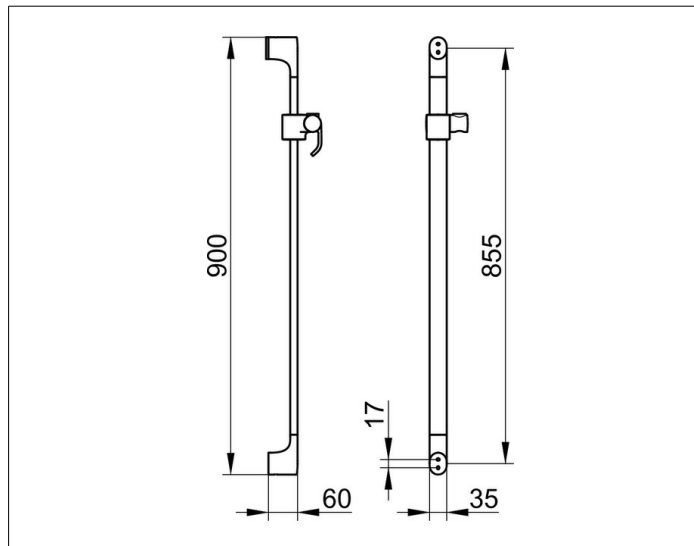

Edition 400

51585030900 Brausestange

PRODUKT

ZEICHNUNG

PRODUKTBESCHREIBUNG

bestehend aus:

- Wandstange mit Brauseschieber, Höhenverstellung mit Griff, Neigungswinkel verstellbar, Brausehalter links
- mit Fliesenausgleichscheibe (5 mm)

OBERFLÄCHE

Bronze gebürstet

ABMESSUNG

900 mm

AUSSCHREIBUNGSTEXT

KEUCO Edition 400 Brausestange, 51585030900

Brausestange mit hochwertiger PVD-Beschichtung, Bronze gebürstet, in skulpturaler Formensprache, für die Wandmontage,

bestehend aus:

- Wandstange mit Brauseschieber, Achsmaß 855mm, Gesamtaußenmaß 900 mm,
- Höhenverstellung mit Griff, Neigungswinkel stufenlos verstellbar,
- Fliesenausgleichsscheibe (5 mm),

Ausladung 60 mm,