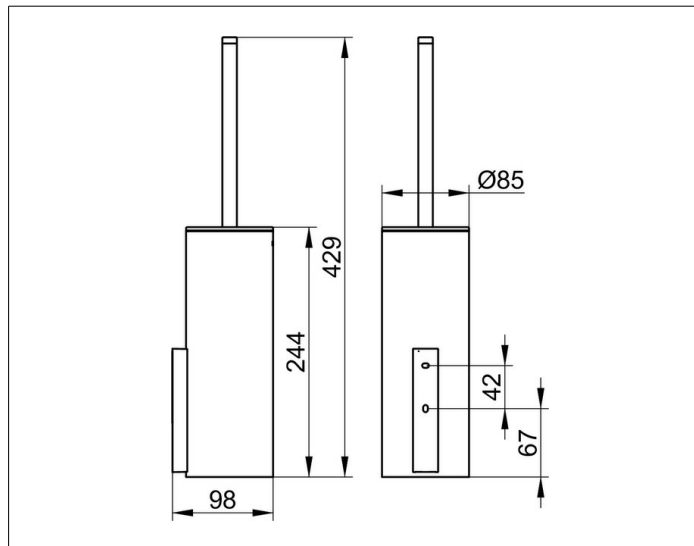

Edition 400

11564039000 Toilettenbürstengarnitur

**PRODUKT**

**ZEICHNUNG**

**PRODUKTBESCHREIBUNG**

komplett mit Echkristall-Glas mattiert, herausnehmbarem Opak-Kunststoff-Einsatz, Bürste mit Griff und Deckel, Ersatzbürstenkopf

**OBERFLÄCHE**

Bronze gebürstet

**AUSSCHREIBUNGSTEXT**

KEUCO Edition 400 Toilettenbürstengarnitur, 11564039000 Toilettenbürstengarnitur mit hochwertiger PVD-Beschichtung, Bronze gebürstetw, in skulpturaler Formensprache, Wandmodell, komplett mit Echkristall-Glas, mattiert, Bürste mit Griff und Deckel, Ersatzbürstenkopf, herausnehmbarer Opak-Kunststoff-Einsatz für leichtes Reinigen, Behälterhöhe 244 mm (Höhe inklusive Bürste 429 mm), Durchmesser 85 mm, Ausladung 98 mm, die Toilettenbürstengarnitur wird verdeckt angebracht, Lieferung inkl. korrosionsfreiem Befestigungsmaterial