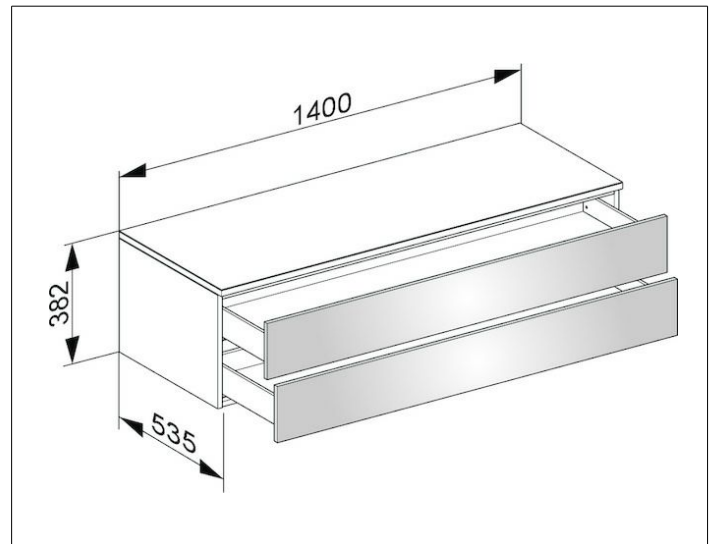

Edition 400

31762710000 Sideboard

PRODUKT

ZEICHNUNG

OBERFLÄCHE

weiß/Glas anthrazit satiniert

ABMESSUNG

1400 x 382 x 535 mm