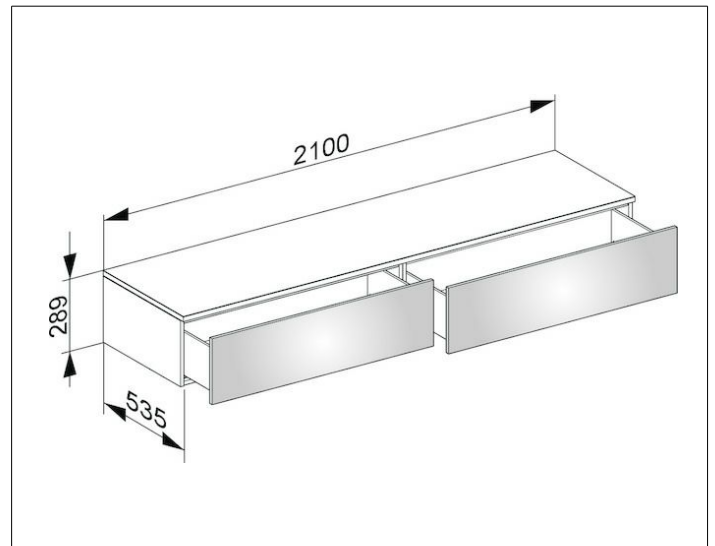

Edition 400

3177186000 Sideboard

PRODUKT

ZEICHNUNG

OBERFLÄCHE

Eiche anthrazit/Eiche anthrazit

ABMESSUNG

2100 x 289 x 535 mm