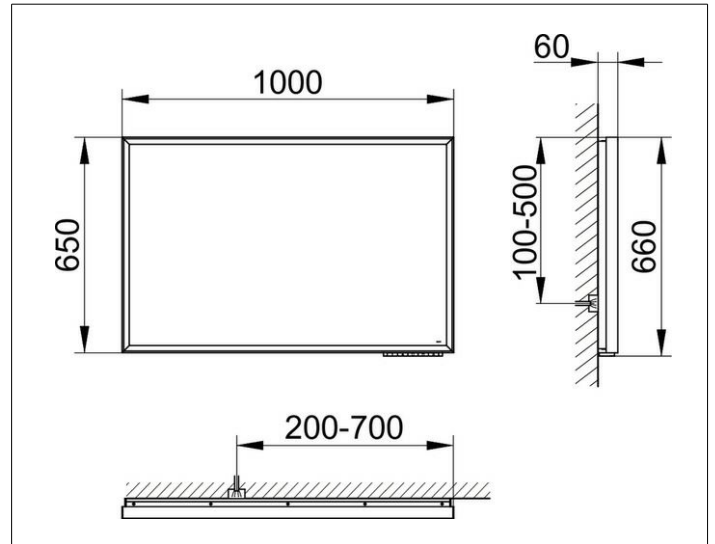

Royal Lumos
14597173500 Lichtspiegel

PRODUKT

ZEICHNUNG

PRODUKTBESCHREIBUNG

stufenlos einstellbare Lichtfarbe von 2700 Kelvin (warmweiß) bis 6500 Kelvin (Tageslicht),
 umlaufender Aluminium-Rahmen, silber-eloxiert
 Bedienung:
 Tastenfelder mit kapazitiver Touch-Sensorik,
 integrierte Nebenstellenfunktion für z. B. Raumschalter
 Beleuchtung:
 LED (Lebensdauer > 30.000 Std.)
 Rahmenbeleuchtung und Waschtischbeleuchtung
 separat stufenlos dimmbar und ein-/ausschaltbar
 EEK: C , 60 kWh/1000h

OBERFLÄCHE

60 Watt

ABMESSUNG

1000 x 650 x 60 mm