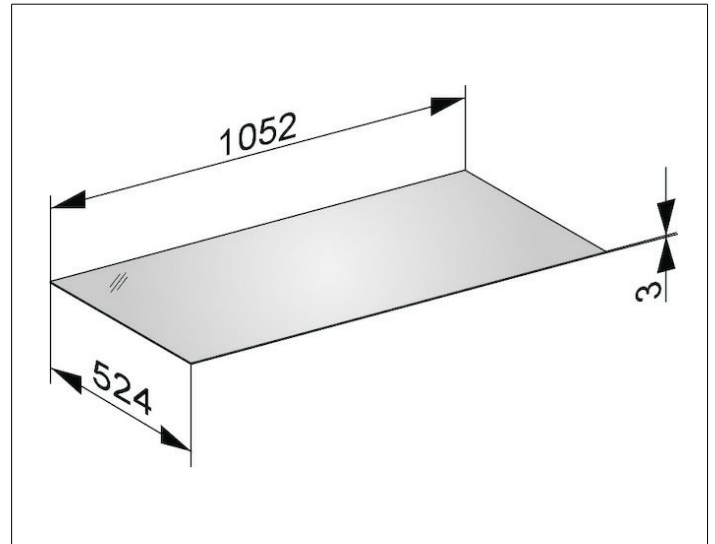

Edition 11

31324309000 Abdeckplatte

PRODUKT

ZEICHNUNG

OBERFLÄCHE

Glas weiß

ABMESSUNG

1052 x 3 x 524 mm