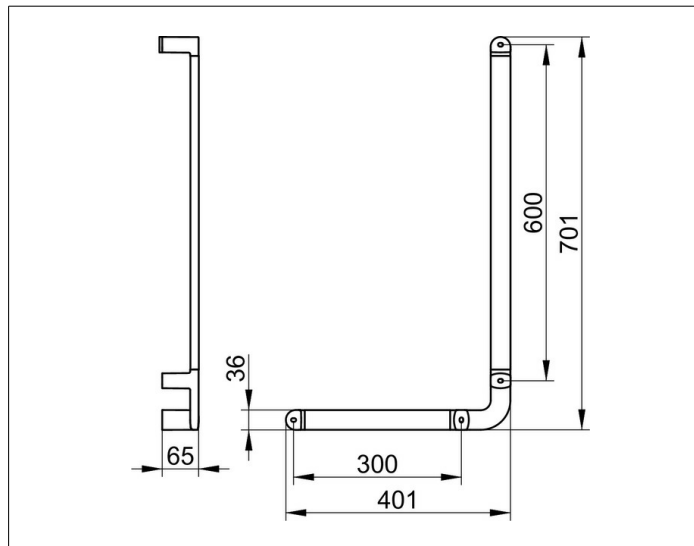

**Elegance**

**31606010602 Winkelgriff 90°**

**PRODUKT**

**ZEICHNUNG**

**PRODUKTBESCHREIBUNG**

linke Ausführung

**OBERFLÄCHE**

verchromt

**ABMESSUNG**

401/701 mm

**AUSSCHREIBUNGSTEXT**

KEUCO ELEGANCE Winkelgriff 90° 31606010602  
hochglanzverchromter Winkelgriff, linke Ausführung,  
elegantes, langovales Profil,  
leicht überwölbte Flächen im zeitlosen Design,  
solide Zinkdruckgussbefestigung, bis 110 kg belastbar,  
leicht zu reinigen,  
waagrechtes Achsmaß 300 mm, Gesamtbreite von 401 mm,  
senkrecht Achsmaß 600 mm, Gesamthöhe von 701 mm,  
Ausladung 65 mm  
Der Winkelgriff wird verdeckt befestigt,  
Lieferung inkl. korrosionsfreiem Befestigungsmaterial,