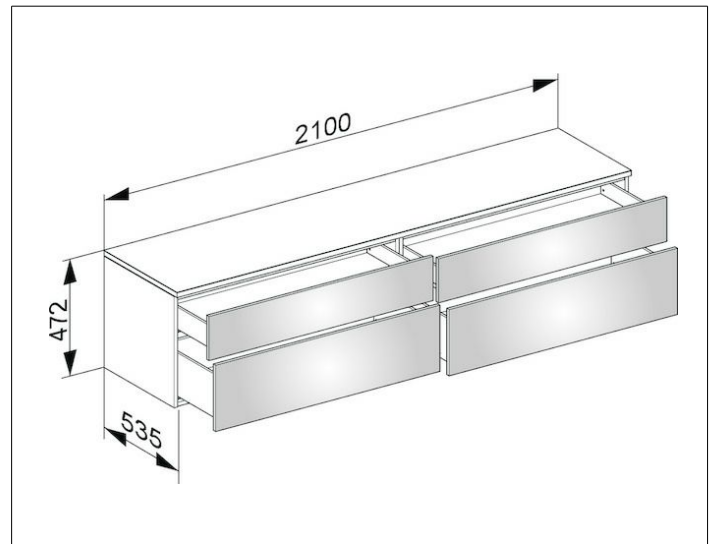

Edition 400

31773750000 Sideboard

**PRODUKT**

**ZEICHNUNG**

**OBERFLÄCHE**

weiß/Glas cashmere satiniert

**ABMESSUNG**

2100 x 472 x 535 mm