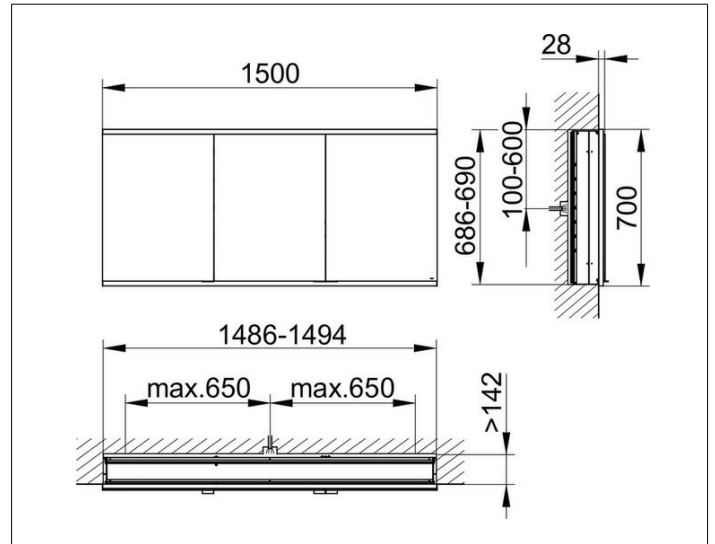

Royal Modular 2.0
800310150100200 Spiegelschrank

PRODUKT

ZEICHNUNG

EEK: C ,

OBERFLÄCHE

silber-eloxiert

ABMESSUNG

1500 x 700 x 160 mm