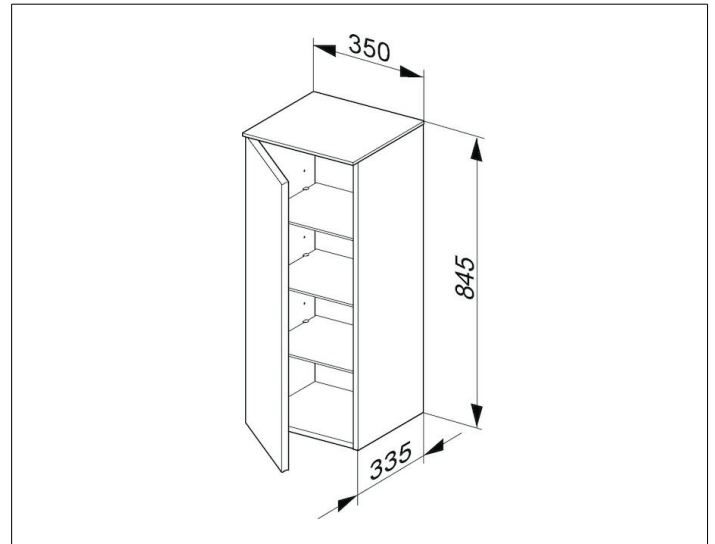

Royal Reflex
34020570001 Mittelschrank

PRODUKT

ZEICHNUNG

PRODUKTBESCHREIBUNG

1-türig, mit Tür-Anschlagdämpfung

OBERFLÄCHE

schwarz/schwarz

ABMESSUNG

350 x 835 x 335 mm