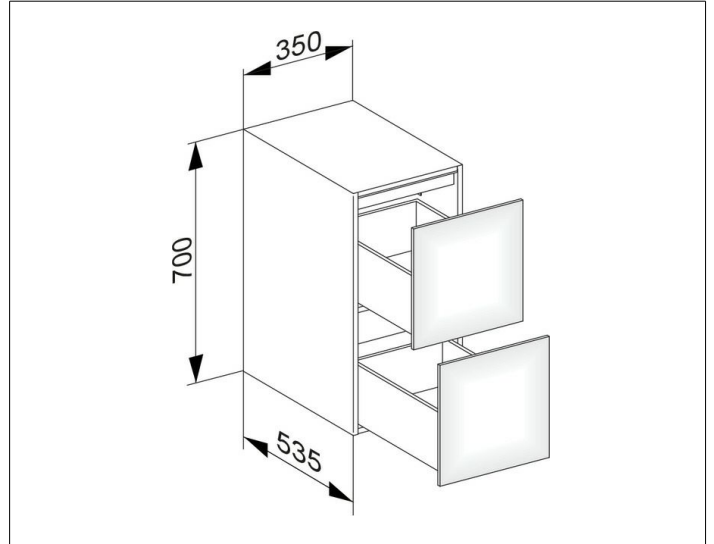

Edition 11

31321110100 Sideboard

PRODUKT

ZEICHNUNG

EEK: F , 2 kWh/1000h

OBERFLÄCHE

anthrazit/Glas anthrazit

ABMESSUNG

350 x 700 x 535 mm