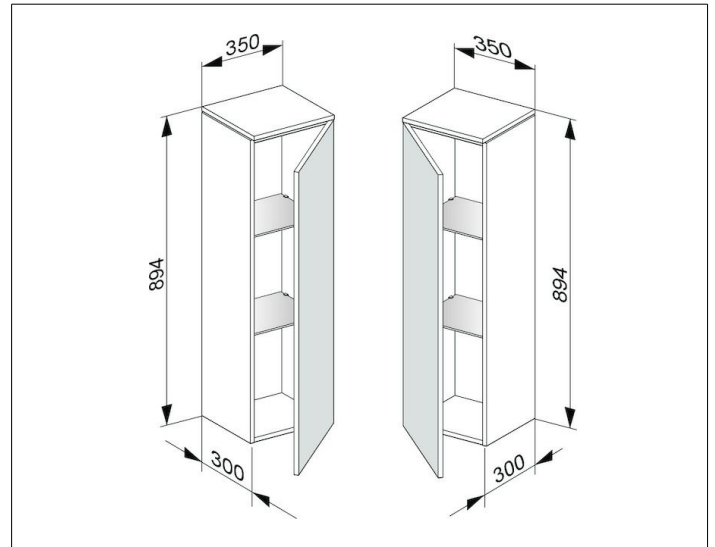

Edition 400

3172080002 Mittelschrank

**PRODUKT**

**ZEICHNUNG**

**OBERFLÄCHE**

weiß Hochglanz/Glas anthrazit klar

**ABMESSUNG**

350 x 894 x 300 mm