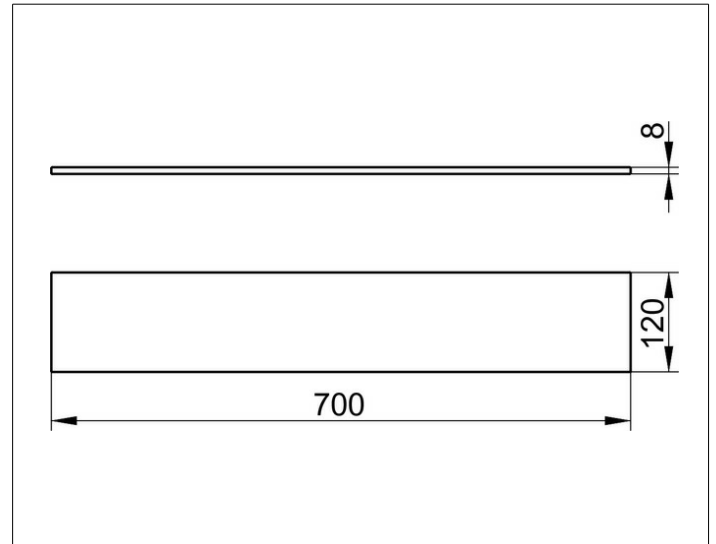

Edition 400

11510005700 Cristallinglas-Platte

PRODUKT

ZEICHNUNG

PRODUKTBESCHREIBUNG

ESG, lose

ABMESSUNG

700 x 120 x 8 mm