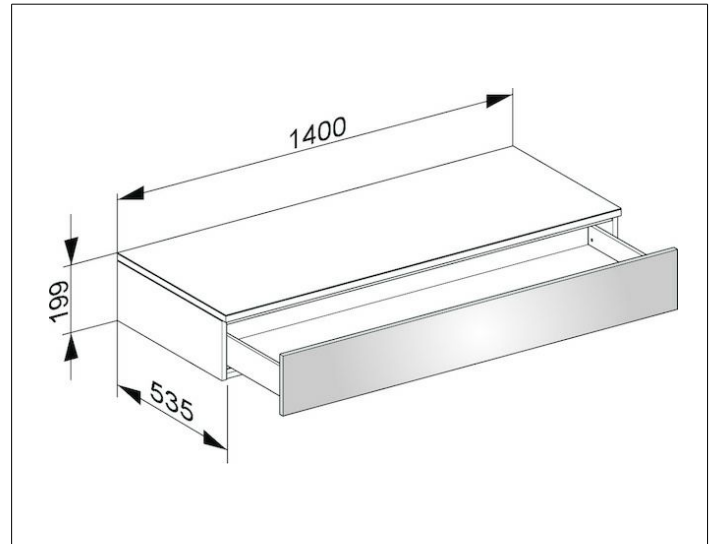

Edition 400

31760680000 Sideboard

**PRODUKT**

**ZEICHNUNG**

**OBERFLÄCHE**

Nussbaum/Nussbaum

**ABMESSUNG**

1400 x 199 x 535 mm