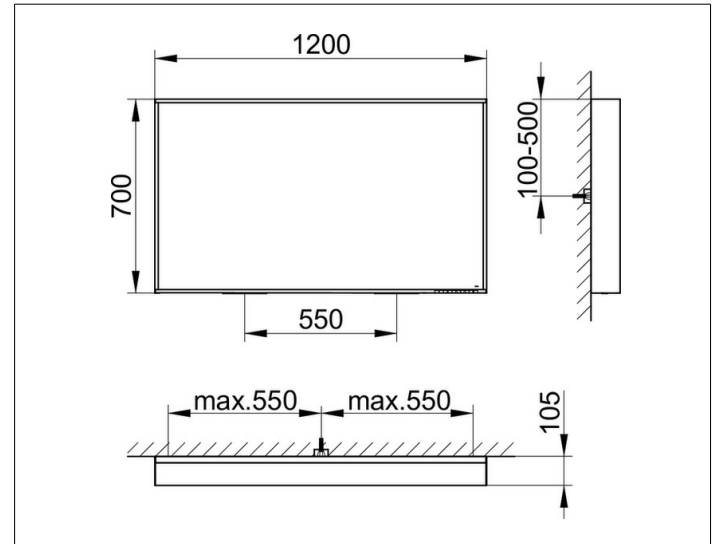

X-Line

33297143503 Lichtspiegel

PRODUKT

ZEICHNUNG

PRODUKTBESCHREIBUNG

stufenlos einstellbare Lichtfarbe von 2700 Kelvin (warmweiß) bis 6500 Kelvin (Tageslicht)

umlaufender Aluminium-Rahmen, lackiert

Bedienung:

EEK: C ,

OBERFLÄCHE

trüffel

ABMESSUNG

1200 x 700 x 105 mm