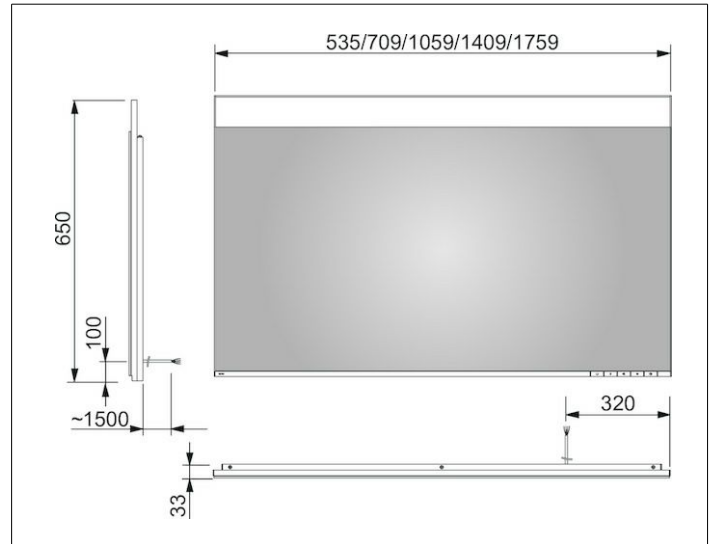

**Edition 400**

**11596172504 Lichtspiegel**

**PRODUKT**

**ZEICHNUNG**

**PRODUKTBESCHREIBUNG**

mit Spiegelheizung (mittig platziert),  
 stufenlos einstellbare Lichtfarbe von 2700 Kelvin (warmweiß)  
 bis 6500 Kelvin (Tageslicht), umlaufender Aluminium-Rahmen

stufenlos dimmbar

EEK: C , 26 kWh/1000h

**OBERFLÄCHE**

26 Watt + 90 Watt

**ABMESSUNG**

1410 x 650 x 33 mm