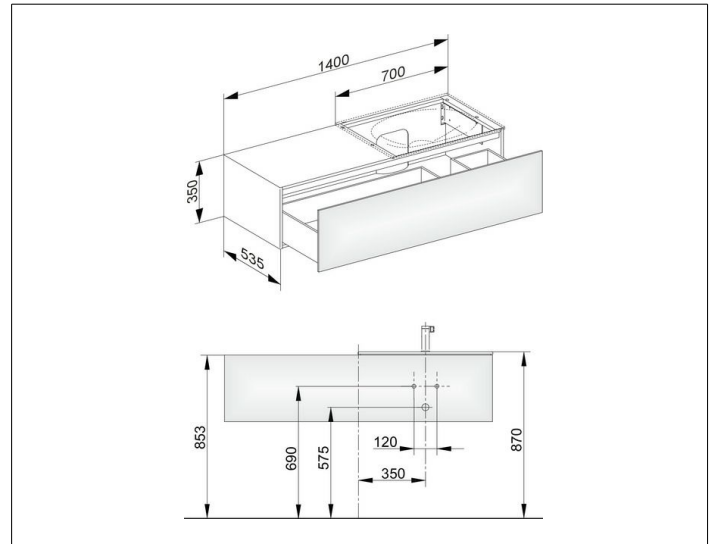

Edition 11

31166850000 Waschtischunterbau

PRODUKT

ZEICHNUNG

OBERFLÄCHE

Tabak-Eiche Furnier/Tabak-Eiche Furnier

ABMESSUNG

1400 x 350 x 535 mm