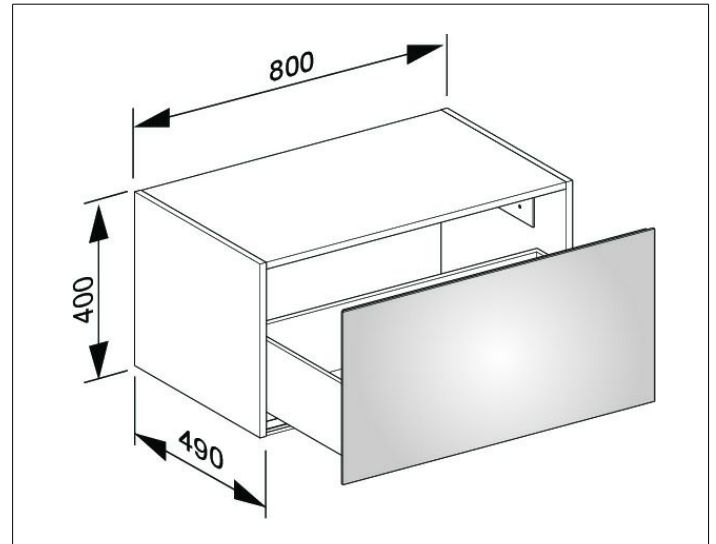

X-Line

33126290000 Sideboard

PRODUKT

ZEICHNUNG

OBERFLÄCHE

inox/inox

ABMESSUNG

800 x 400 x 490 mm